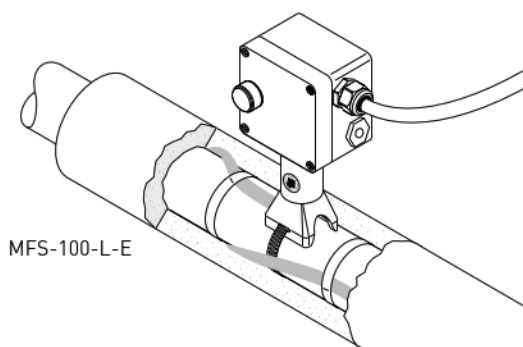

SANTO

SANTO THERMAL
CONTROL TECHNOLOGY
MANUFACTURING ENTERPRISE LLC

КОРОБКА СОЕДИНИТЕЛЬНАЯ

MFS

**КОРОБКА СОЕДИНИТЕЛЬНАЯ ДЛЯ ПОДКЛЮЧЕНИЯ ПИТАНИЯ
К НАГРЕВАТЕЛЬНЫМ КАБЕЛЯМ**

Соединительная коробка для подвода питания к одной или нескольким (в зависимости от типа коробки) нагревательным секциям на базе саморегулирующихся нагревательных кабелей или кабелей постоянной мощности параллельной конструкции без необходимости дополнительной защиты нагревательного кабеля. Конструкция коробки позволяет вывести непосредственно на обогреваемый объект до 1 нагревательного кабеля через опорный кронштейн без необходимости дополнительной защиты нагревательного кабеля. Коробка крепится на опорный кронштейн.