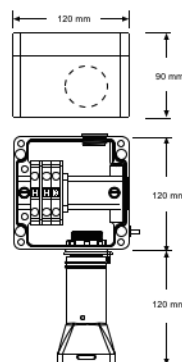

MFS-100-EP
MFS-100-L-EP