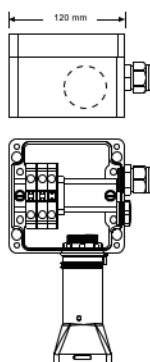

MFS-100-E
MFS-100-L-E