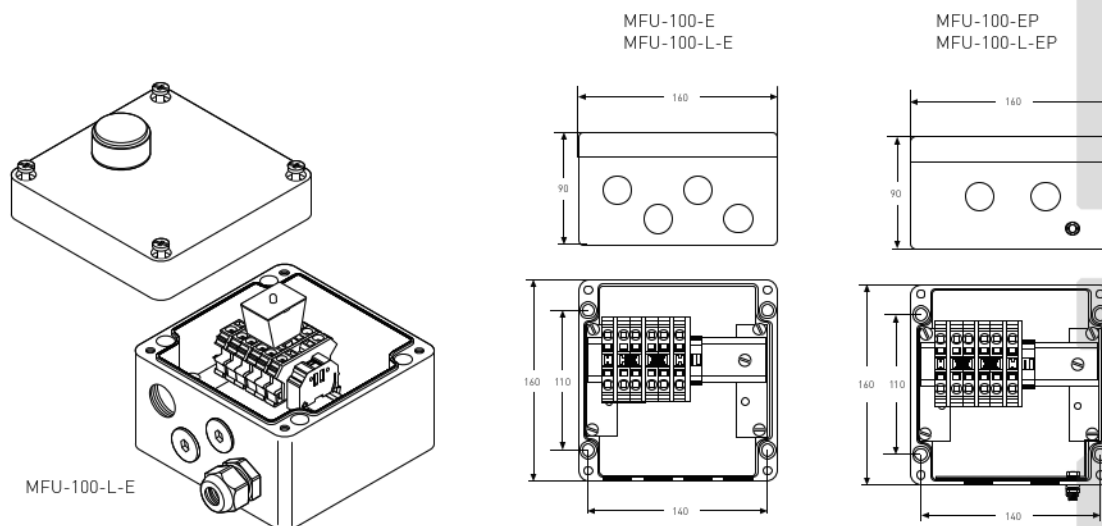

**КОРОБКА СОЕДИНИТЕЛЬНАЯ ДЛЯ ПОДКЛЮЧЕНИЯ ПИТАНИЯ
К НАГРЕВАТЕЛЬНЫМ КАБЕЛЯМ**

Соединительная коробка для подвода питания к одной или нескольким (в зависимости от типа коробки) нагревательным секциям на базе саморегулирующихся нагревательных кабелей или кабелей постоянной мощности параллельной конструкции без необходимости дополнительной защиты нагревательного кабеля. Конструкция коробки позволяет подводить питание к нагревательным кабелям, сращивать нагревательные кабели, сращивать нагревательный кабель с подводом питания, разветвлять нагревательный кабель с подводом питания или без подвода питания. Конструкция коробки позволяет вывести непосредственно на обогреваемый объект 4 нагревательных кабеля или 2 нагревательных кабеля и 1 силовой кабель. Коробка крепится на опорный кронштейн или к стене.

ТЕХНИЧЕСКИЕ ХАРАКТЕРИСТИКИ

Характеристика	Значение
Диапазон температур окружающей среды, °C	-60...+60
Минимальная температура монтажа, °C	-60
Максимальное рабочее переменное напряжение, В	480
Максимально допустимый рабочий ток, А	40
Класс температуры	T6
Степень защиты	IP67
Срок хранения не более, лет	3
Гарантийный срок не менее, лет	2
Срок эксплуатации не менее, лет	20
Климатическое исполнение	У, УХЛ
Габаритные размеры корпуса, мм	160x160x90
Масса изделия, кг	1,7 – 2,2

СООТВЕТСТВУЕТ СТАНДАРТАМ

ТР ТС 012/2011; ГОСТ IEC 60079-30-1-2011;
 ГОСТ 31610.0-2014 (IEC 60079-0:2011); ГОСТ 31610.72012/IEC 60079-7:2006;
 Методические указания ПАО «НК «Роснефть»

КОМПЛЕКТАЦИЯ

Состав	Количество
Корпус из полимера черного цвета	1
Клеммный набор, количество модулей WAGO	1 – 12
Сечение проводника в модуле, мм ²	2,5 – 10 (до 35 мм ² опционально)
Кабельный ввод M25, шт	4
Кабельный сальник M25, шт	1
Заглушка M25, шт	2
Тип кабельного ввода	Бронированный/Не бронированный
Светодиодный блок (для коробок со световой индикацией)	1
Цвет светодиода	Зеленый
Тип крепления	Навесного типа